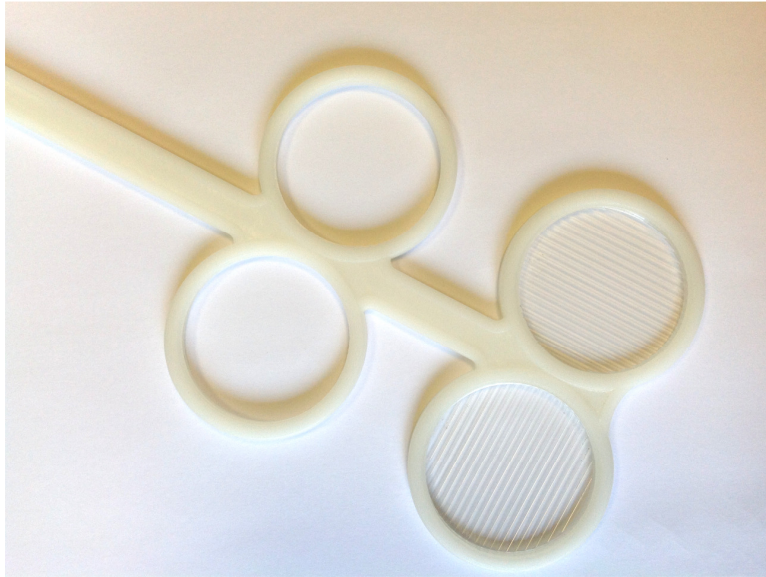

FLIPPER DI MADDOX

Flipper di Maddox ideale per l'esecuzione del test di Maddox in modo pratico e semplice. Si comincia con l'esecuzione delle forie orizzontali (utilizzando il cilindro di Maddox con linee orientate verticalmente) e ruotando comodamente il flipper si procede alla valutazione delle forie verticali (utilizzando le linee orientate orizzontalmente).

- Flipper bianchi
- Flipper composti da una coppia di cilindri di Maddox per forie orizzontali e verticali

OLENT OTTICA srl
C.SO VINZAGLIO, 26 – 10121 TORINO-Italia
Tel. 011/541909 – Tel 011/5611030
E-mail::info@olent.it
OTTICA – OPTOMETRIA – CONTATTOLOGIA
-IPOVISIONE-STRUMENTI